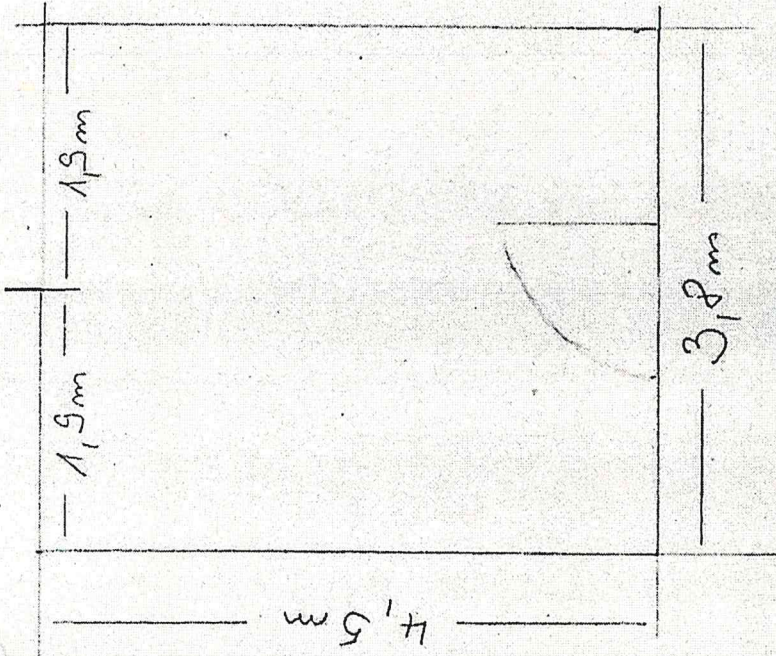

Hauswand

Bestehende Parkpflanze

Maßstab 1:50

Höhe 2,50 m
Länge 4,50 m
Breite 3,80 m