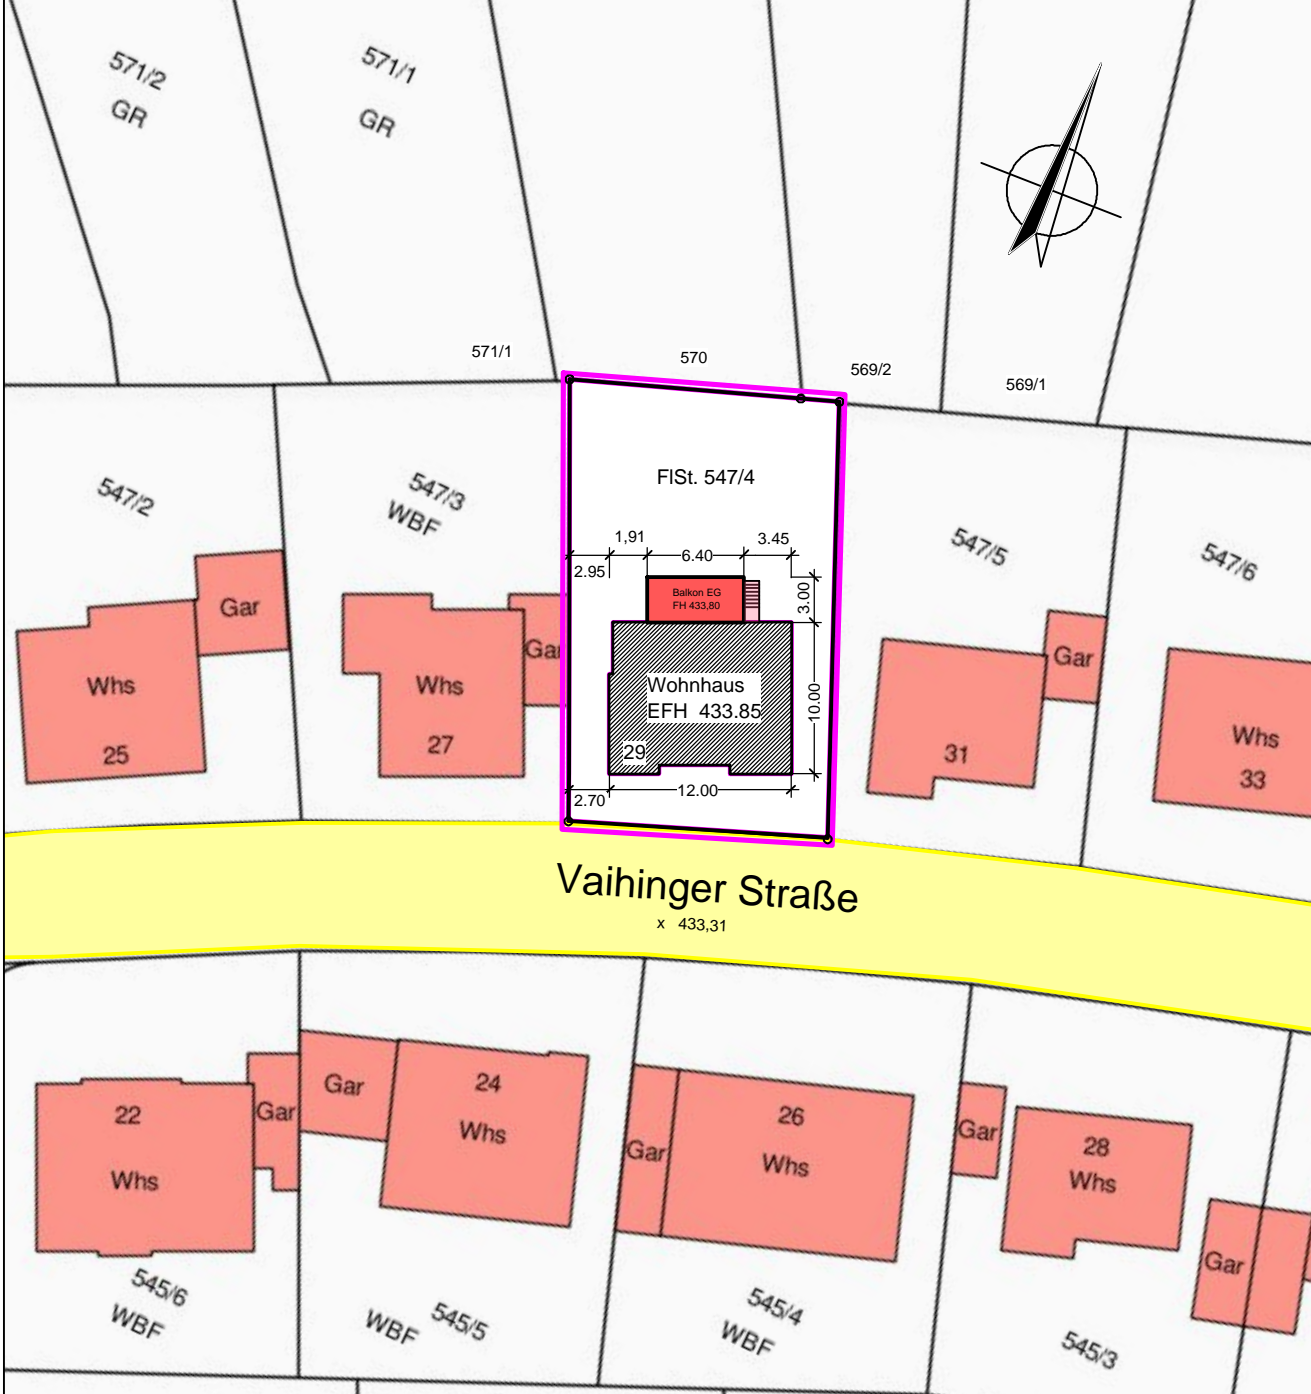

LAGEPLANSKIZZE 1:500

BAUTEIL			
LAGEPLANSKIZZE			
DATUM 25.03.2024		MASSSTAB 1 : 500	PLANNUMMER LP